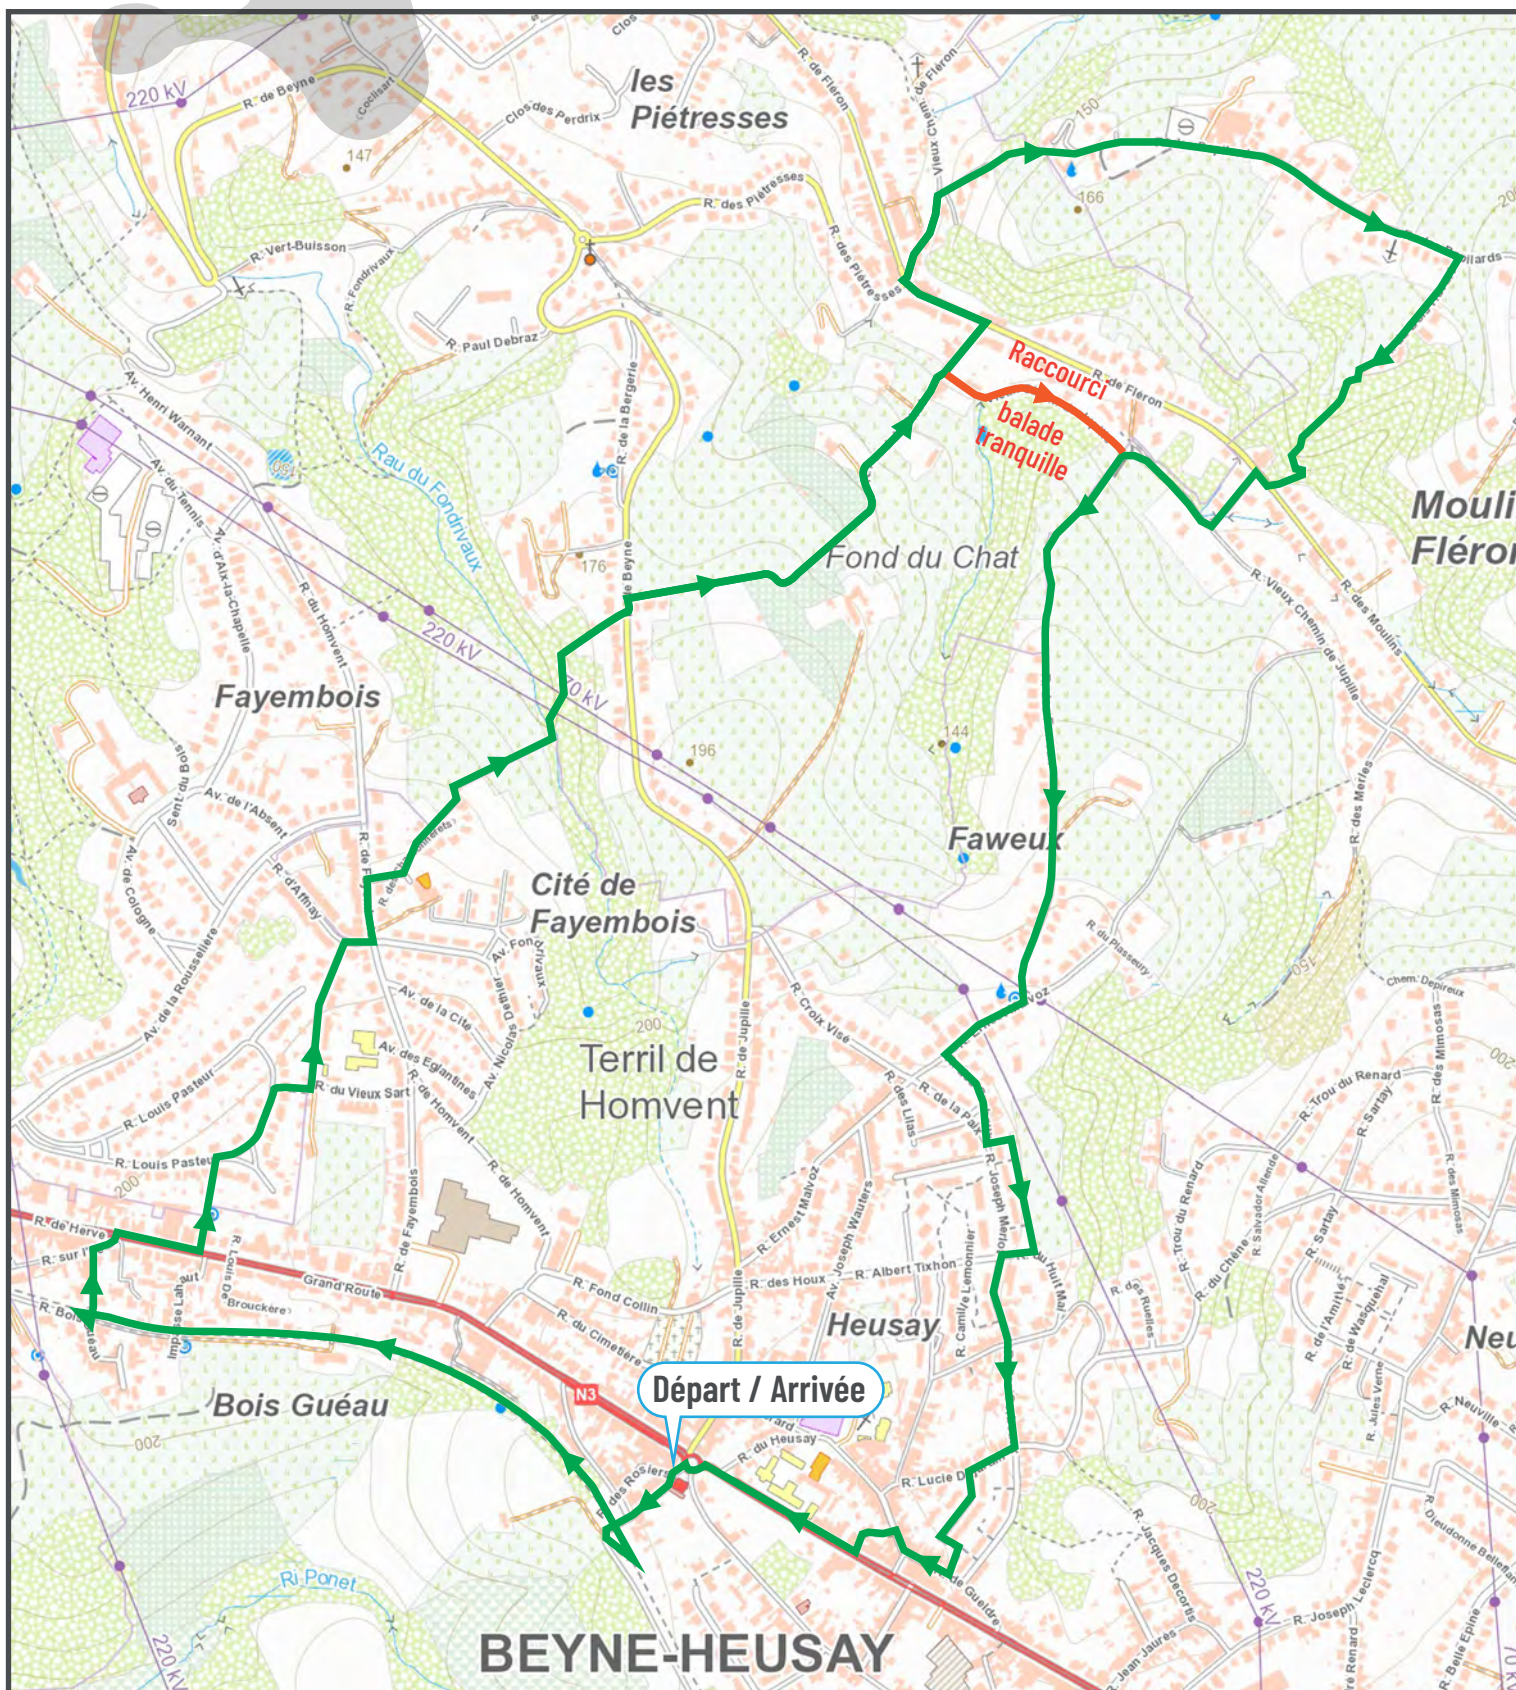

Balade de la grenouille - 5 km ou 7 km

Suivez les balises contenant ces empreintes :

Parcours proposé par l'Echevinat du Tourisme en partenariat avec les services PCS et Travaux

Commune de **Beyne-Heusay**
Beyne-Heusay | Bellaire | Queue-du-Bois | Moulins-sous-Fléron
www.beyne-heusay.be